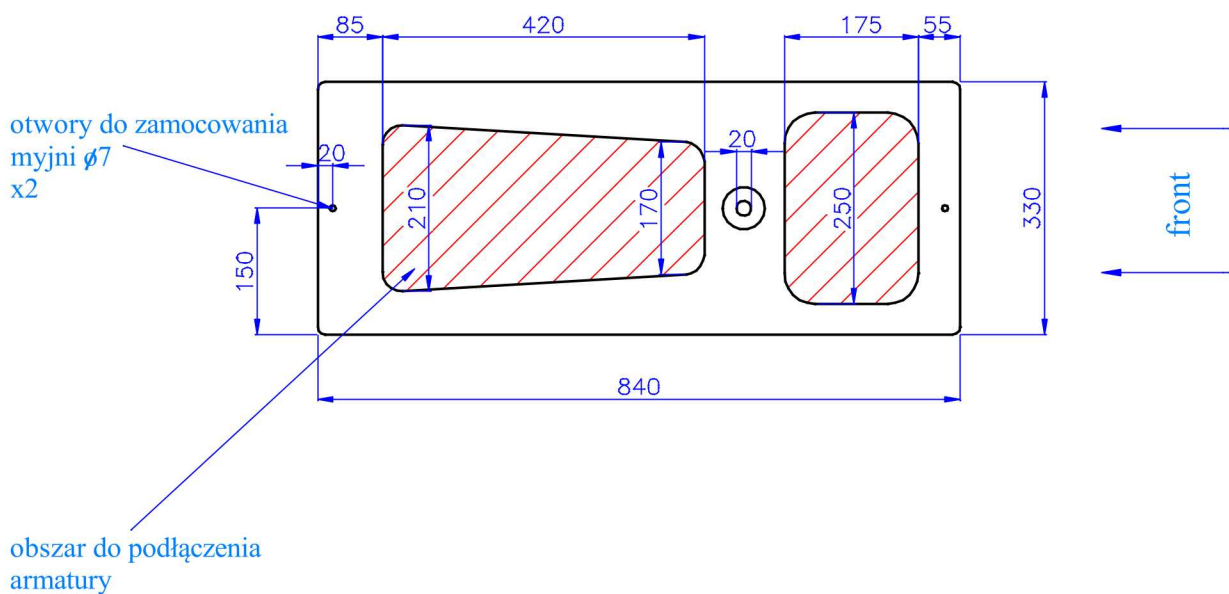

Bok:

Spód myjni:

- z zaznaczonymi obszarami do podłączenia armatury

1:10	Myjnia LADY PIK			missa Young
AYALA	Rysował	Michał Kempa	25.06.2014	Nr rys. 2/2
	Sprawdził			