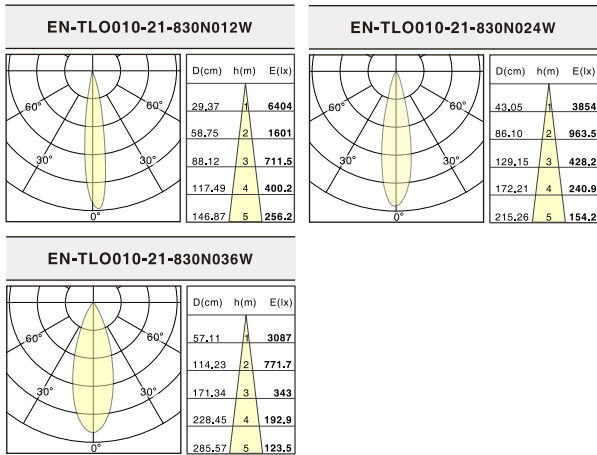

LIGHT DISTRIBUTION