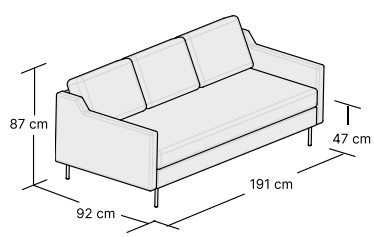

Wszystkie wymiary podane w karcie mogą różnić się +/- 3% w rzeczywistości. Różnice wynikają z zastosowania materiałów ulegających naturalnemu ugięciu.

DOSTĘPNE KONFIGURACJE

FOTEL
W:70 H:87 D:83 cm
1 box

SOFA 2 OSOBOWA
W:145 H:87 D:92 cm
1 box

SOFA 3 OSOBOWA
W:191 H:87 D:92 cm
1 box

SOFA Z FUNKCJĄ SPANIA
W:214 H:89 D:95 cm
2 boxes
BED: 195x140 cm

**NAROŻNIK Z SZEZLONGIEM
UNIWERSALNY LEWY**
W:212 H:87 D:158 cm
2 boxes

**NAROŻNIK Z SZEZLONGIEM
UNIWERSALNY PRAWY**
W:212 H:87 D:158 cm
2 boxes

**NAROŻNIK Z SZEZLONGIEM
I FUNKCJĄ SPANIA
UNIWERSALNY LEWY**
W:227 H:89 D:160 cm
2 boxes
BED: 210x140 cm

**NAROŻNIK Z SZEZLONGIEM
I FUNKCJĄ SPANIA
UNIWERSALNY PRAWY**
W:227 H:89 D:160 cm
2 boxes
BED: 210x140 cm