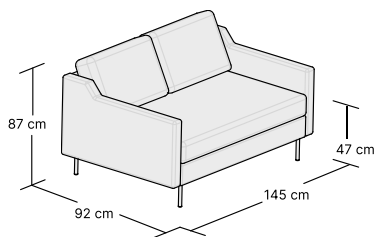

Wszystkie wymiary podane w karcie mogą różnić się +/- 3% w rzeczywistości. Różnice wynikają z zastosowania materiałów ulegających naturalnemu ugięciu.

DOSTĘPNE KONFIGURACJE

FOTEL
W:70 H:87 D:83 cm
1 box

SOFA 2 OSOBOWA
W:145 H:87 D:92 cm
1 box

SOFA 3 OSOBOWA
W:191 H:87 D:92 cm
1 box

SOFA Z FUNKCJĄ SPANIA
W:214 H:89 D:95 cm
2 boxes
BED: 195x140 cm

**NAROŻNIK Z SZEZLONGIEM
UNIWERSALNY LEWY**
W:212 H:87 D:158 cm
2 boxes

**NAROŻNIK Z SZEZLONGIEM
UNIWERSALNY PRAWY**
W:212 H:87 D:158 cm
2 boxes

**NAROŻNIK Z SZEZLONGIEM
I FUNKCJĄ SPANIA
UNIWERSALNY LEWY**
W:227 H:89 D:160 cm
2 boxes
BED: 210x140 cm

**NAROŻNIK Z SZEZLONGIEM
I FUNKCJĄ SPANIA
UNIWERSALNY PRAWY**
W:227 H:89 D:160 cm
2 boxes
BED: 210x140 cm