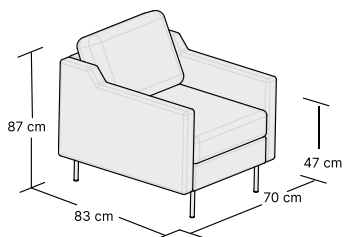

Wszystkie wymiary podane w karcie mogą różnić się +/- 3% w rzeczywistości. Różnice wynikają z zastosowania materiałów ulegających naturalnemu ugięciu.

DOSTĘPNE KONFIGURACJE

FOTEL
W:70 H:87 D:83 cm
1 box

SOFA 2 OSOBOWA
W:145 H:87 D:92 cm
1 box

SOFA 3 OSOBOWA
W:191 H:87 D:92 cm
1 box

SOFA Z FUNKCJĄ SPANIA
W:214 H:89 D:95 cm
2 boxes
BED: 195x140 cm

**NAROŻNIK Z SZEZLONGIEM
UNIWERSALNY LEWY**
W:212 H:87 D:158 cm
2 boxes

**NAROŻNIK Z SZEZLONGIEM
UNIWERSALNY PRAWY**
W:212 H:87 D:158 cm
2 boxes

**NAROŻNIK Z SZEZLONGIEM
I FUNKCJĄ SPANIA
UNIWERSALNY LEWY**
W:227 H:89 D:160 cm
2 boxes
BED: 210x140 cm

**NAROŻNIK Z SZEZLONGIEM
I FUNKCJĄ SPANIA
UNIWERSALNY PRAWY**
W:227 H:89 D:160 cm
2 boxes
BED: 210x140 cm