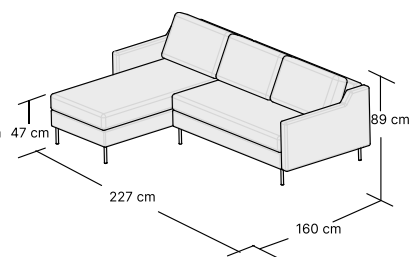

Wszystkie wymiary podane w karcie mogą różnić się +/- 3% w rzeczywistości. Różnice wynikają z zastosowania materiałów ulegających naturalnemu ugięciu.

DOSTĘPNE KONFIGURACJE

FOTEL
W:70 H:87 D:83 cm
1 box

SOFA 2 OSOBOWA
W:145 H:87 D:92 cm
1 box

SOFA 3 OSOBOWA
W:191 H:87 D:92 cm
1 box

SOFA Z FUNKCJĄ SPANIA
W:214 H:89 D:95 cm
2 boxes
BED: 195x140 cm

**NAROŻNIK Z SZEZLONGIEM
UNIWERSALNY LEWY**
W:212 H:87 D:158 cm
2 boxes

**NAROŻNIK Z SZEZLONGIEM
UNIWERSALNY PRAWY**
W:212 H:87 D:158 cm
2 boxes

**NAROŻNIK Z SZEZLONGIEM
I FUNKCJĄ SPANIA
UNIWERSALNY LEWY**
W:227 H:89 D:160 cm
2 boxes
BED: 210x140 cm

**NAROŻNIK Z SZEZLONGIEM
I FUNKCJĄ SPANIA
UNIWERSALNY PRAWY**
W:227 H:89 D:160 cm
2 boxes
BED: 210x140 cm