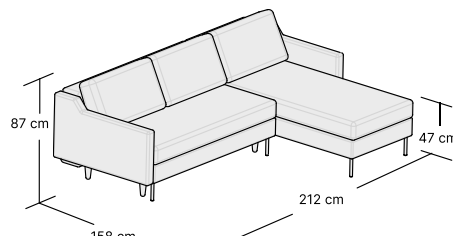

Wszystkie wymiary podane w karcie mogą różnić się +/- 3% w rzeczywistości. Różnice wynikają z zastosowania materiałów ulegających naturalnemu ugięciu.

DOSTĘPNE KONFIGURACJE

FOTEL
W:70 H:87 D:83 cm
1 box

SOFA 2 OSOBOWA
W:145 H:87 D:92 cm
1 box

SOFA 3 OSOBOWA
W:191 H:87 D:92 cm
1 box

SOFA Z FUNKCJĄ SPANIA
W:214 H:89 D:95 cm
2 boxes
BED: 195x140 cm

**NAROŻNIK Z SZEZLONGIEM
UNIWERSALNY LEWY**
W:212 H:87 D:158 cm
2 boxes

**NAROŻNIK Z SZEZLONGIEM
UNIWERSALNY PRAWY**
W:212 H:87 D:158 cm
2 boxes

**NAROŻNIK Z SZEZLONGIEM
I FUNKCJĄ SPANIA
UNIWERSALNY LEWY**
W:227 H:89 D:160 cm
2 boxes
BED: 210x140 cm

**NAROŻNIK Z SZEZLONGIEM
I FUNKCJĄ SPANIA
UNIWERSALNY PRAWY**
W:227 H:89 D:160 cm
2 boxes
BED: 210x140 cm