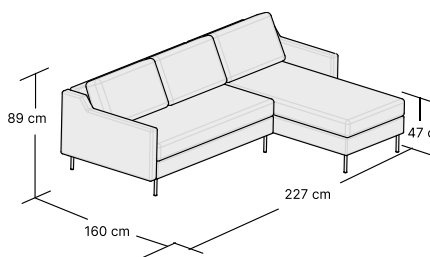

Wszystkie wymiary podane w karcie mogą różnić się +/- 3% w rzeczywistości. Różnice wynikają z zastosowania materiałów ulegających naturalnemu ugięciu.

DOSTĘPNE KONFIGURACJE

FOTEL
W:70 H:87 D:83 cm
1 box

SOFA 2 OSOBOWA
W:145 H:87 D:92 cm
1 box

SOFA 3 OSOBOWA
W:191 H:87 D:92 cm
1 box

SOFA Z FUNKCJĄ SPANIA
W:214 H:89 D:95 cm
2 boxes
BED: 195x140 cm

**NAROŻNIK Z SZEZLONGIEM
UNIWERSALNY LEWY**
W:212 H:87 D:158 cm
2 boxes

**NAROŻNIK Z SZEZLONGIEM
UNIWERSALNY PRAWY**
W:212 H:87 D:158 cm
2 boxes

**NAROŻNIK Z SZEZLONGIEM
I FUNKCJĄ SPANIA
UNIWERSALNY LEWY**
W:227 H:89 D:160 cm
2 boxes
BED: 210x140 cm

**NAROŻNIK Z SZEZLONGIEM
I FUNKCJĄ SPANIA
UNIWERSALNY PRAWY**
W:227 H:89 D:160 cm
2 boxes
BED: 210x140 cm