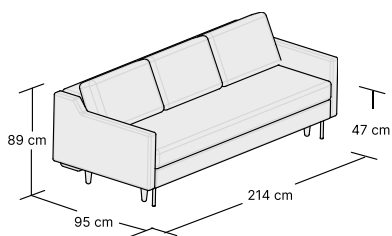

Wszystkie wymiary podane w karcie mogą różnić się +/- 3% w rzeczywistości. Różnice wynikają z zastosowania materiałów ulegających naturalnemu ugięciu.

DOSTĘPNE KONFIGURACJE

FOTEL
W:70 H:87 D:83 cm
1 box

SOFA 2 OSOBOWA
W:145 H:87 D:92 cm
1 box

SOFA 3 OSOBOWA
W:191 H:87 D:92 cm
1 box

SOFA Z FUNKCJĄ SPANIA
W:214 H:89 D:95 cm
2 boxes
BED: 195x140 cm

**NAROŻNIK Z SZEZLONGIEM
UNIWERSALNY LEWY**
W:212 H:87 D:158 cm
2 boxes

**NAROŻNIK Z SZEZLONGIEM
UNIWERSALNY PRAWY**
W:212 H:87 D:158 cm
2 boxes

**NAROŻNIK Z SZEZLONGIEM
I FUNKCJĄ SPANIA
UNIWERSALNY LEWY**
W:227 H:89 D:160 cm
2 boxes
BED: 210x140 cm

**NAROŻNIK Z SZEZLONGIEM
I FUNKCJĄ SPANIA
UNIWERSALNY PRAWY**
W:227 H:89 D:160 cm
2 boxes
BED: 210x140 cm