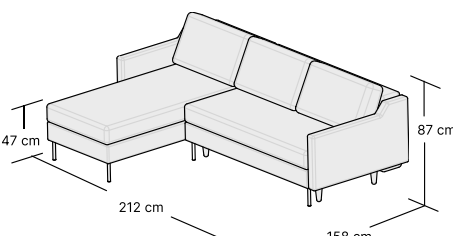

Wszystkie wymiary podane w karcie mogą różnić się +/- 3% w rzeczywistości. Różnice wynikają z zastosowania materiałów ulegających naturalnemu ugięciu.

DOSTĘPNE KONFIGURACJE

FOTEL
W:70 H:87 D:83 cm
1 box

SOFA 2 OSOBOWA
W:145 H:87 D:92 cm
1 box

SOFA 3 OSOBOWA
W:191 H:87 D:92 cm
1 box

SOFA Z FUNKCJĄ SPANIA
W:214 H:89 D:95 cm
2 boxes
BED: 195x140 cm

**NAROŻNIK Z SZEZLONGIEM
UNIWERSALNY LEWY**
W:212 H:87 D:158 cm
2 boxes

**NAROŻNIK Z SZEZLONGIEM
UNIWERSALNY PRAWY**
W:212 H:87 D:158 cm
2 boxes

**NAROŻNIK Z SZEZLONGIEM
I FUNKCJĄ SPANIA
UNIWERSALNY LEWY**
W:227 H:89 D:160 cm
2 boxes
BED: 210x140 cm

**NAROŻNIK Z SZEZLONGIEM
I FUNKCJĄ SPANIA
UNIWERSALNY PRAWY**
W:227 H:89 D:160 cm
2 boxes
BED: 210x140 cm