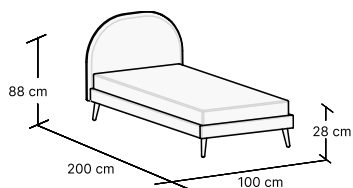

Wszystkie wymiary podane w karcie mogą różnić się +/- 3% w rzeczywistości. Różnice wynikają z zastosowania materiałów ulegających naturalnemu ugięciu.

OPTISOFA

DOSTĘPNE KONFIGURACJE

ŁÓŻKO 90X190
W:100 H:88 D:200 cm
3 boxes

ŁÓŻKO 90X200
W:100 H:88 D:210 cm
3 boxes

ŁÓŻKO 120X200
W:130 H:88 D:210 cm
3 boxes

ŁÓŻKO 135X190
W:145 H:88 D:200 cm
3 boxes

ŁÓŻKO 140X200
W:150 H:88 D:210 cm
3 boxes

ŁÓŻKO 150X200
W:160 H:88 D:210 cm
3 boxes

ŁÓŻKO 160X200
W:170 H:88 D:210 cm
3 boxes

ŁÓŻKO 180X200
W:190 H:88 D:210 cm
3 boxes