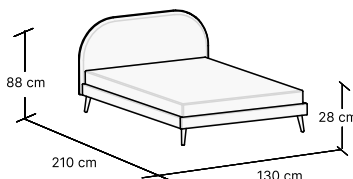

Wszystkie wymiary podane w karcie mogą różnić się +/- 3% w rzeczywistości. Różnice wynikają z zastosowania materiałów ulegających naturalnemu ugięciu.

OPTISOFA

DOSTĘPNE KONFIGURACJE

ŁÓŻKO 90X190
W:100 H:88 D:200 cm
3 boxes

ŁÓŻKO 90X200
W:100 H:88 D:210 cm
3 boxes

ŁÓŻKO 120X200
W:130 H:88 D:210 cm
3 boxes

ŁÓŻKO 135X190
W:145 H:88 D:200 cm
3 boxes

ŁÓŻKO 140X200
W:150 H:88 D:210 cm
3 boxes

ŁÓŻKO 150X200
W:160 H:88 D:210 cm
3 boxes

ŁÓŻKO 160X200
W:170 H:88 D:210 cm
3 boxes

ŁÓŻKO 180X200
W:190 H:88 D:210 cm
3 boxes