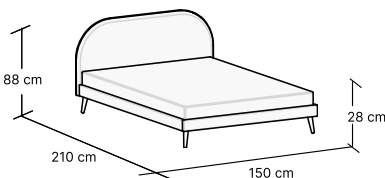

Wszystkie wymiary podane w karcie mogą różnić się +/- 3% w rzeczywistości. Różnice wynikają z zastosowania materiałów ulegających naturalnemu ugięciu.

OPTISOFA

DOSTĘPNE KONFIGURACJE

ŁÓŻKO 90X190
W:100 H:88 D:200 cm
3 boxes

ŁÓŻKO 90X200
W:100 H:88 D:210 cm
3 boxes

ŁÓŻKO 120X200
W:130 H:88 D:210 cm
3 boxes

ŁÓŻKO 135X190
W:145 H:88 D:200 cm
3 boxes

ŁÓŻKO 140X200
W:150 H:88 D:210 cm
3 boxes

ŁÓŻKO 150X200
W:160 H:88 D:210 cm
3 boxes

ŁÓŻKO 160X200
W:170 H:88 D:210 cm
3 boxes

ŁÓŻKO 180X200
W:190 H:88 D:210 cm
3 boxes