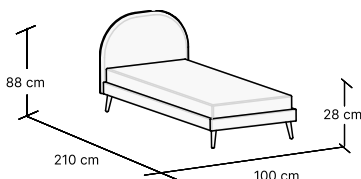

Wszystkie wymiary podane w karcie mogą różnić się +/- 3% w rzeczywistości. Różnice wynikają z zastosowania materiałów ulegających naturalnemu ugięciu.

OPTISOFA

DOSTĘPNE KONFIGURACJE

ŁÓŻKO 90X190
W:100 H:88 D:200 cm
3 boxes

ŁÓŻKO 90X200
W:100 H:88 D:210 cm
3 boxes

ŁÓŻKO 120X200
W:130 H:88 D:210 cm
3 boxes

ŁÓŻKO 135X190
W:145 H:88 D:200 cm
3 boxes

ŁÓŻKO 140X200
W:150 H:88 D:210 cm
3 boxes

ŁÓŻKO 150X200
W:160 H:88 D:210 cm
3 boxes

ŁÓŻKO 160X200
W:170 H:88 D:210 cm
3 boxes

ŁÓŻKO 180X200
W:190 H:88 D:210 cm
3 boxes