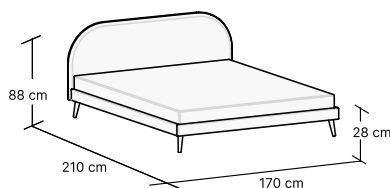

Wszystkie wymiary podane w karcie mogą różnić się +/- 3% w rzeczywistości. Różnice wynikają z zastosowania materiałów ulegających naturalnemu ugięciu.

OPTISOFA

DOSTĘPNE KONFIGURACJE

ŁÓŻKO 90X190
W:100 H:88 D:200 cm
3 boxes

ŁÓŻKO 90X200
W:100 H:88 D:210 cm
3 boxes

ŁÓŻKO 120X200
W:130 H:88 D:210 cm
3 boxes

ŁÓŻKO 135X190
W:145 H:88 D:200 cm
3 boxes

ŁÓŻKO 140X200
W:150 H:88 D:210 cm
3 boxes

ŁÓŻKO 150X200
W:160 H:88 D:210 cm
3 boxes

ŁÓŻKO 160X200
W:170 H:88 D:210 cm
3 boxes

ŁÓŻKO 180X200
W:190 H:88 D:210 cm
3 boxes