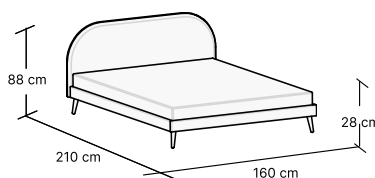

Wszystkie wymiary podane w karcie mogą różnić się +/- 3% w rzeczywistości. Różnice wynikają z zastosowania materiałów ulegających naturalnemu ugięciu.

OPTISOFA

DOSTĘPNE KONFIGURACJE

ŁÓŻKO 90X190
W:100 H:88 D:200 cm
3 boxes

ŁÓŻKO 90X200
W:100 H:88 D:210 cm
3 boxes

ŁÓŻKO 120X200
W:130 H:88 D:210 cm
3 boxes

ŁÓŻKO 135X190
W:145 H:88 D:200 cm
3 boxes

ŁÓŻKO 140X200
W:150 H:88 D:210 cm
3 boxes

ŁÓŻKO 150X200
W:160 H:88 D:210 cm
3 boxes

ŁÓŻKO 160X200
W:170 H:88 D:210 cm
3 boxes

ŁÓŻKO 180X200
W:190 H:88 D:210 cm
3 boxes