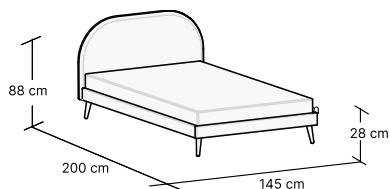

Wszystkie wymiary podane w karcie mogą różnić się +/- 3% w rzeczywistości. Różnice wynikają z zastosowania materiałów ulegających naturalnemu ugięciu.

OPTISOFA

DOSTĘPNE KONFIGURACJE

ŁÓŻKO 90X190
W:100 H:88 D:200 cm
3 boxes

ŁÓŻKO 90X200
W:100 H:88 D:210 cm
3 boxes

ŁÓŻKO 120X200
W:130 H:88 D:210 cm
3 boxes

ŁÓŻKO 135X190
W:145 H:88 D:200 cm
3 boxes

ŁÓŻKO 140X200
W:150 H:88 D:210 cm
3 boxes

ŁÓŻKO 150X200
W:160 H:88 D:210 cm
3 boxes

ŁÓŻKO 160X200
W:170 H:88 D:210 cm
3 boxes

ŁÓŻKO 180X200
W:190 H:88 D:210 cm
3 boxes