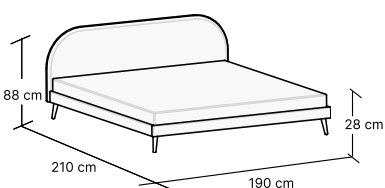

Wszystkie wymiary podane w karcie mogą różnić się +/- 3% w rzeczywistości. Różnice wynikają z zastosowania materiałów ulegających naturalnemu ugięciu.

OPTISOFA

DOSTĘPNE KONFIGURACJE

ŁÓŻKO 90X190
W:100 H:88 D:200 cm
3 boxes

ŁÓŻKO 90X200
W:100 H:88 D:210 cm
3 boxes

ŁÓŻKO 120X200
W:130 H:88 D:210 cm
3 boxes

ŁÓŻKO 135X190
W:145 H:88 D:200 cm
3 boxes

ŁÓŻKO 140X200
W:150 H:88 D:210 cm
3 boxes

ŁÓŻKO 150X200
W:160 H:88 D:210 cm
3 boxes

ŁÓŻKO 160X200
W:170 H:88 D:210 cm
3 boxes

ŁÓŻKO 180X200
W:190 H:88 D:210 cm
3 boxes