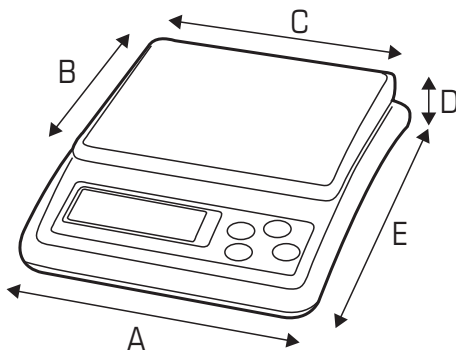

Specifications / Spécifications / Especificaciones

Model / Modèle / Modelo	KPC 461-3K
Item / Article / Artículo	851158
Capacity / Capacité / Capacidad	3 kg / 6.6 lb / 105 oz / 15,000 ct
Graduation / Graduación	0.1 g / 0.0002 lb / 0.005 oz / 0.5 ct
Weighing modes / Modes de pesage / Modos de peso	g/lb/oz/ct (carats/jewelry), Tael, DWT (Pennyweight)
Tare range / Intervalles Tare / Rango Tare	100% capacity by subtraction / Soustraction jusqu'à 100 % de la capacité / 100% de capacidad por sustracción
Operating Temperature / Température de service / Temperatura operativa	10°C to 30°C or 50°F to 86°F (< 80% RH)
Power source / Alimentation / Alimentación	AC adapter (incl.) or 6 -AA Batteries/Piles/Pilas (not included/pas incluses/no incluido)
Platter size / Dim. plateau / Dim. bandeja	140 mm x 140 mm / 5.51" x 5.51" stainless steel / acier inox / acero inoxidable
Housing dimension / Dim. boîtier / Dim. caja	215 mm x 150 mm x 42 mm / 8.46" x 5.91" x 1.65"
Box Size (W x D x H) / Dim. boîte (La x P x H) / Dim. del recinto (anch x P x altura)	292 mm x 165 mm x 63.5 mm / 11.5" x 6.5" x 2.4"
Box Weight / Poids de la boîte / Peso del recinto	0.95 kg / 2 lb
Scales per case / Balances par caisse / Balanzas por caso	12

A	B	C	D	E
150 mm / 5.91"	140 mm / 5.51"	140 mm / 5.51"	42 mm / 1.65"	215 mm / 8.46"

www.kilotech.com

KILOTECH

Accrédité par Mesures Canada

Specifications subject to change without prior notice • Spécifications sujettes à être améliorées sans préavis
Especificaciones sujetas a cambio sin previo aviso
MAR06042012