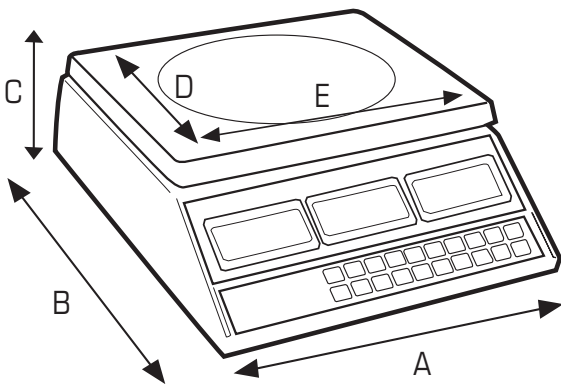

Caractéristiques

- ✓ Fonction de comptage principale
- ✓ Cellule de charge de grande précision
- ✓ Grand écran ACL
- ✓ Pile rechargeable
- ✓ Étalonnage entièrement numérique
- ✓ Résolution externe de 1/30 000, résolution interne de 1/150 000, résolution A/D de 1/600 000
- ✓ Fonction de tarage
- ✓ Mise à zéro automatique
- ✓ Contrôle de poids avec signal mini-maxi
- ✓ Affichage rétroéclairé
- ✓ Registres accumulateurs
- ✓ Un an de garantie

Características

- ✓ Función de validación primaria
- ✓ Célula de carga de alta precisión
- ✓ Gran pantalla de cristal líquido
- ✓ Batería recargable de larga duración
- ✓ Calibración digital completa
- ✓ Resolución externa de 1/30 000, resolución interna de 1/150 000, resolución A/D de 1/600 000
- ✓ Función de tara
- ✓ Rastreo exacto automático
- ✓ Alarma de cantidades (comprobación)
- ✓ Pantalla translúcida
- ✓ Memoria programable
- ✓ Un año de garantía

Specifications / Spécifications / Especificaciones

Model / Modèle / Modelo	KCS 301-3	KCS 301-6	KCS 301-15	KCS 301-30
Item / Article / Artículo	851201	851202	851203	851204
Capacity / Capacité / Capacidad	3 kg / 6.6 lb	6 kg / 13.2 lb	15 kg / 33 lb	30 kg / 66 lb
Graduation / Graduación	0.1 g / 0.0002 lb	0.2 g / 0.0004 lb	0.5 g / 0.001 lb	1 g / 0.002 lb
Power Source / Alimentation / Alimentación	AC: 110/220V; DC: 6V			
Operating temp. / Températures de service / Temperaturas de servicio	+5°C ~ +30°C / 41°F ~ 105°F			

A	B	C	D	E
292 mm / 11.5"	361.95 mm / 14.25"	127 mm / 5"	235 mm / 9.25"	279.4 mm / 11"

www.kilotech.com

K I L O T E C H

Accrédité par Mesures Canada