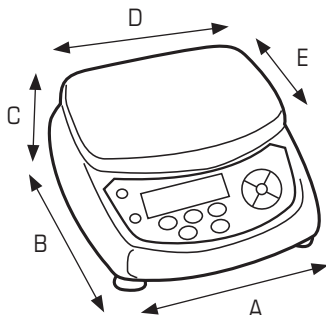

Specifications / Spécifications / Especificaciones

Model / Modèle / Modelo	KWD 750 SS-6	KWD 750 SS-15	KWD 750 SS-30
Item / Article / Artículo	851130	851132	851134
Capacity/ Capacité / Capacidad	6 kg / 13 lb / 210 oz	15 kg / 33 lb / 530 oz	30 kg / 66 lb / 1050 oz
Graduation / Graduación	1 g / 0.002 lb / 0.05 oz	2 g / 0.005 lb / 0.1 oz	5 g / 0.01 lb / 0.05 oz
Platter Dim. (W x D) / Dim. Plateau (La x P) / Dim. Platillo (Anch x P)	10 x 8"		
Power / Alimentation / Alimentación	Rechargeable battery 110 VAC cULus approved adapter Batterie rechargeable 110 VAC cULus adaptateur approuvé Pila recargable 110 VAC cULus adaptador aprobado		
Operating Temperature/ Température de service / Temperatura operativa	0-40° C		

A	B	C	D	E
254 mm / 10"	304.8 mm / 12"	108 mm / 4.25"	254 mm / 10"	203 mm / 8"

www.kilotech.com

KILOTECH

Accrédité par Mesures Canada