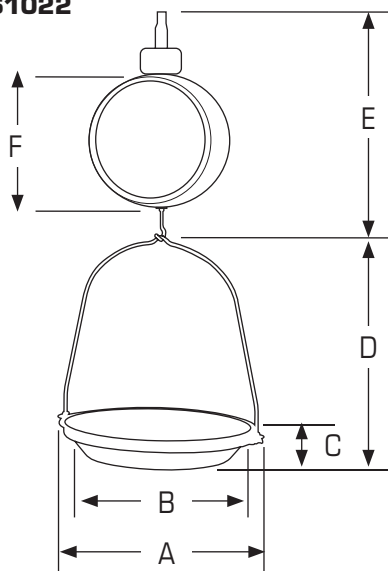

Spécifications

Article	852410
Capacité	10 kg (22 lb)
Graduation	25 g (1 oz)
Type de plate-forme	Assiette

Balanza colgante de disco

La calidad tradicional de los productos Kilotech con la conveniencia de un aparato de suspensión. Ideal para mercados, granjas, fábricas, laboratorios de control de calidad. Util donde es necesaria la precisión y el buen rendimiento, a un precio económico. Medidas en sistema métrico y avoirdupois. Gran indicador con color codificado en medida de disco para una fácil lectura.

Características

- ✓ Gran indicador con lectura dual
- ✓ Codificada por colores (sist. métrico y avoirdupois)
- ✓ Bandeja de grandes dimensiones, desmontable
- ✓ Caja metálica duradera
- ✓ Indicador de peso cubierto con tapa de plástico transparente, resistente y fragmentable
- ✓ Perilla o tornillo de ajuste a prueba de manipulaciones
- ✓ 6 meses de garantía

Especificaciones

Artículo	852410
Capacidad	10 kg (22 lb)
Graduación	25 g (1 oz)
Plataforma	Plato

KHS1022

A	B	C	D	E	F
349mm / 13.75"	305 mm / 12"	54 mm / 2.13"	343 mm / 13.5"	387 mm / 15.25"	203 mm / 8"

www.kilotech.com