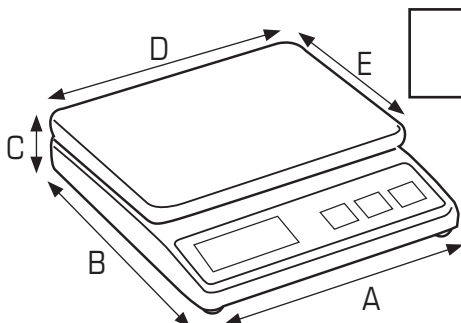

Specifications / Spécifications / Especificaciones

Model / Modèle / Modelo	KPC 1000SS-0.5	KPC 1000SS-2.5	KPC 1000SS-5
Item / Article / Artículo	851286	851287	851289
Max Capacity / Capacité max. / Capacidad max.	500 g / 1 lb	2500 g / 5.5 lb	5000 g / 11 lb
Graduation / Graduación	0.1 g / 0.0002 lb	0.5 g / 0.001 lb	1 g / 0.002 lb
Min capacity / Capacité min. / Capacidad min.	1 g	2 g	8-10 g
Weighing modes / Modes de pesage / Modos de peso	g / lb / lb-oz		
Tare range / Intervalles Tare / Rango Tare	100% capacity by subtraction / Soustraction jusqu'à 100 % de la capacité / 100% de capacidad por sustracción		
Operating Temperature / Température de service / Temperatura operativa	5C to 40C at <80% RH		
Power source / Alimentation / Alimentación	9VDC-120VAC-60Hz adapter (included) or 9V battery (not included)		
Platter size / Dim. plateau / Dim. bandeja	5 7/8" x 4 3/4" / 150mm x 120mm		
Housing dimension / Dim. boîtier / Dim. caja	6" x 6 3/4" / 150mm x 170mm		
Scales per case / Balances par caisse / Balanzas por caso	32 scales/balances/balanzas / lb. / kg		
Individual box / Boîte individuelle / Caja individual	Size/Grandeur/Talla : 7.5 x 8.5 x 3"	Weight/Poids/Peso: 762 g/1.7 lb	
Materials / Matériaux / Materiales	Stainless steel platter and top housing cover: Stainless steel over plastic / Plateau et capot en inox sur châssis plastique / Bandeja de acero inoxidable y cubierta superior sobre plástico		

www.kilotech.com

A	B	C	D	E
150 mm / 5.91"	174 mm / 6.85"	38 mm / 1.50"	150 mm / 5.88"	120 mm / 4.73"