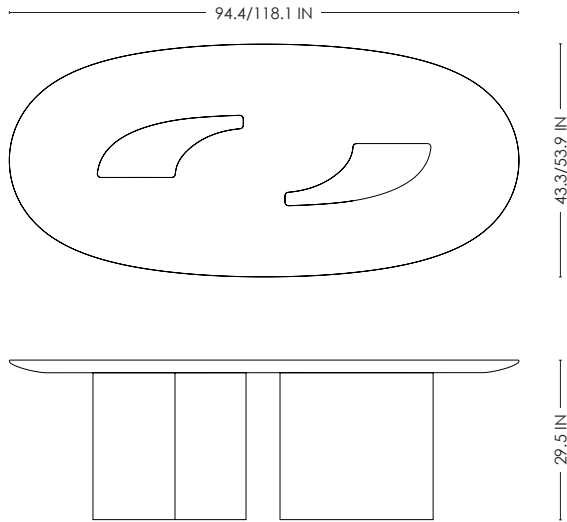

ETERNEL SANS TEMPS TABLE 240

IN H 29.5 W 94.4 D 43.3
CM H 75 W 240 D 110

ETERNEL SANS TEMPS TABLE 300

IN H 29.5 W 118.1 D 53.9
CM H 75 W 300 D 137

STUDIOTWENTYSEVEN

GRAY CARNICO
MARBLE

WHITE ARABESCATO
MARBLE