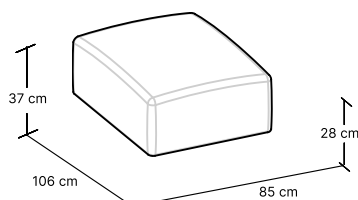

Wszystkie wymiary podane w karcie mogą różnić się +/- 3% w rzeczywistości. Różnice wynikają z zastosowania materiałów ulegających naturalnemu ugięciu.

OPTISOFA

DOSTĘPNE KONFIGURACJE

MODUŁ 85X85
W:85 H:37 D:85 cm
1 box

MODUŁ 106X106
W:106 H:37 D:106 cm
1 box

MODUŁ 106X85
W:85 H:37 D:106 cm
1 box

MODUŁ 85X32
W:32 H:60 D:85 cm
1 box

MODUŁ 106X32
W:32 H:60 D:106 cm
1 box

SET XS
W:234 H:60 D:117 cm
6 boxes

SET M
W:170 H:60 D:137 cm
3 boxes