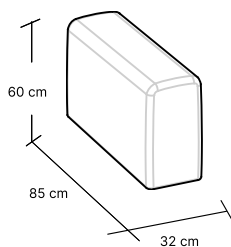

Wszystkie wymiary podane w karcie mogą różnić się +/- 3% w rzeczywistości. Różnice wynikają z zastosowania materiałów ulegających naturalnemu ugięciu.

OPTISOFA

DOSTĘPNE KONFIGURACJE

MODUŁ 85X85
W:85 H:37 D:85 cm
1 box

MODUŁ 106X106
W:106 H:37 D:106 cm
1 box

MODUŁ 106X85
W:85 H:37 D:106 cm
1 box

MODUŁ 85X32
W:32 H:60 D:85 cm
1 box

MODUŁ 106X32
W:32 H:60 D:106 cm
1 box

SET XS
W:234 H:60 D:117 cm
6 boxes

SET M
W:170 H:60 D:137 cm
3 boxes

SOFA GARDEN
W:315 H:60 D:137 cm
6 boxes

SOFA NAROŻNA
W:276 H:60 D:242 cm
8 boxes