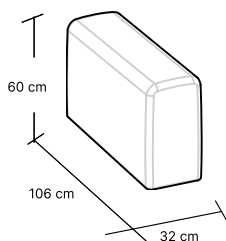

Wszystkie wymiary podane w karcie mogą różnić się +/- 3% w rzeczywistości. Różnice wynikają z zastosowania materiałów ulegających naturalnemu ugięciu.

OPTISOFA

DOSTĘPNE KONFIGURACJE

MODUŁ 85X85
W:85 H:37 D:85 cm
1 box

MODUŁ 106X106
W:106 H:37 D:106 cm
1 box

MODUŁ 106X85
W:85 H:37 D:106 cm
1 box

MODUŁ 85X32
W:32 H:60 D:85 cm
1 box

MODUŁ 106X32
W:32 H:60 D:106 cm
1 box

SET XS
W:234 H:60 D:117 cm
6 boxes

SET M
W:170 H:60 D:137 cm
3 boxes

SOFA GARDEN
W:315 H:60 D:137 cm
6 boxes

SOFA NAROŻNA
W:276 H:60 D:242 cm
8 boxes