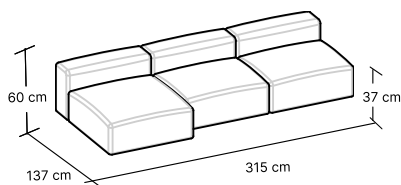

Wszystkie wymiary podane w karcie mogą różnić się +/- 3% w rzeczywistości. Różnice wynikają z zastosowania materiałów ulegających naturalnemu ugięciu.

OPTISOFA

DOSTĘPNE KONFIGURACJE

MODUŁ 85X85
W:85 H:37 D:85 cm
1 box

MODUŁ 106X106
W:106 H:37 D:106 cm
1 box

MODUŁ 106X85
W:85 H:37 D:106 cm
1 box

MODUŁ 85X32
W:32 H:60 D:85 cm
1 box

MODUŁ 106X32
W:32 H:60 D:106 cm
1 box

SET XS
W:234 H:60 D:117 cm
6 boxes

SET M
W:170 H:60 D:137 cm
3 boxes

SOFA GARDEN
W:315 H:60 D:137 cm
6 boxes

SOFA NAROŻNA
W:276 H:60 D:242 cm
8 boxes