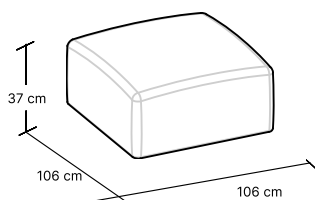

Wszystkie wymiary podane w karcie mogą różnić się +/- 3% w rzeczywistości. Różnice wynikają z zastosowania materiałów ulegających naturalnemu ugięciu.

OPTISOFA

DOSTĘPNE KONFIGURACJE

MODUŁ 85X85
W:85 H:37 D:85 cm
1 box

MODUŁ 106X106
W:106 H:37 D:106 cm
1 box

MODUŁ 106X85
W:85 H:37 D:106 cm
1 box

MODUŁ 85X32
W:32 H:60 D:85 cm
1 box

MODUŁ 106X32
W:32 H:60 D:106 cm
1 box

SET XS
W:234 H:60 D:117 cm
6 boxes

SET M
W:170 H:60 D:137 cm
3 boxes