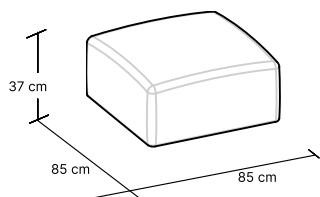

Wszystkie wymiary podane w karcie mogą różnić się +/- 3% w rzeczywistości. Różnice wynikają z zastosowania materiałów ulegających naturalnemu ugięciu.

OPTISOFA

DOSTĘPNE KONFIGURACJE

MODUŁ 85X85
W:85 H:37 D:85 cm
1 box

MODUŁ 106X106
W:106 H:37 D:106 cm
1 box

MODUŁ 106X85
W:85 H:37 D:106 cm
1 box

MODUŁ 85X32
W:32 H:60 D:85 cm
1 box

MODUŁ 106X32
W:32 H:60 D:106 cm
1 box

SET XS
W:234 H:60 D:117 cm
6 boxes

SET M
W:170 H:60 D:137 cm
3 boxes