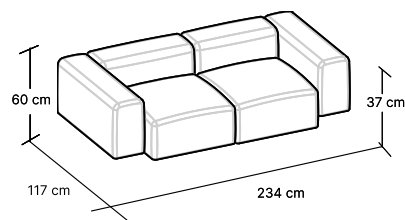

Wszystkie wymiary podane w karcie mogą różnić się +/- 3% w rzeczywistości. Różnice wynikają z zastosowania materiałów ulegających naturalnemu ugięciu.

OPTISOFA

DOSTĘPNE KONFIGURACJE

MODUŁ 85X85
W:85 H:37 D:85 cm
1 box

MODUŁ 106X106
W:106 H:37 D:106 cm
1 box

MODUŁ 106X85
W:85 H:37 D:106 cm
1 box

MODUŁ 85X32
W:32 H:60 D:85 cm
1 box

MODUŁ 106X32
W:32 H:60 D:106 cm
1 box

SET XS
W:234 H:60 D:117 cm
6 boxes

SET M
W:170 H:60 D:137 cm
3 boxes

SOFA GARDEN
W:315 H:60 D:137 cm
6 boxes

SOFA NAROŻNA
W:276 H:60 D:242 cm
8 boxes