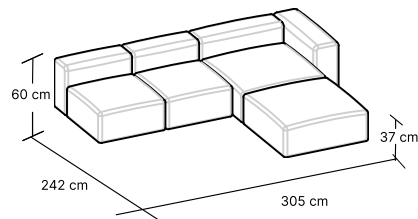

Wszystkie wymiary podane w karcie mogą różnić się +/- 3% w rzeczywistości. Różnice wynikają z zastosowania materiałów ulegających naturalnemu ugięciu.

OPTISOFA

DOSTĘPNE KONFIGURACJE

MODUŁ 85X85
W:85 H:37 D:85 cm
1 box

MODUŁ 106X106
W:106 H:37 D:106 cm
1 box

MODUŁ 106X85
W:85 H:37 D:106 cm
1 box

MODUŁ 85X32
W:32 H:60 D:85 cm
1 box

MODUŁ 106X32
W:32 H:60 D:106 cm
1 box

SET XS
W:234 H:60 D:117 cm
6 boxes

SET M
W:170 H:60 D:137 cm
3 boxes

SOFA GARDEN
W:315 H:60 D:137 cm
6 boxes

SOFA NAROŻNA
W:276 H:60 D:242 cm
8 boxes