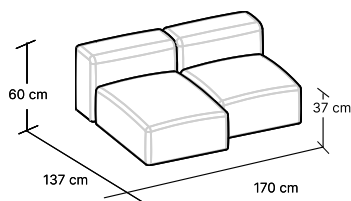

Wszystkie wymiary podane w karcie mogą różnić się +/- 3% w rzeczywistości. Różnice wynikają z zastosowania materiałów ulegających naturalnemu ugięciu.

OPTISOFA

DOSTĘPNE KONFIGURACJE

MODUŁ 85X85
W:85 H:37 D:85 cm
1 box

MODUŁ 106X106
W:106 H:37 D:106 cm
1 box

MODUŁ 106X85
W:85 H:37 D:106 cm
1 box

MODUŁ 85X32
W:32 H:60 D:85 cm
1 box

MODUŁ 106X32
W:32 H:60 D:106 cm
1 box

SET XS
W:234 H:60 D:117 cm
6 boxes

SET M
W:170 H:60 D:137 cm
3 boxes

SOFA GARDEN
W:315 H:60 D:137 cm
6 boxes

SOFA NAROŻNA
W:276 H:60 D:242 cm
8 boxes