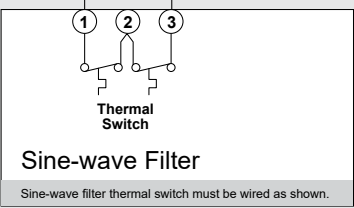

CUE data booklet  
[net.grundfos.com/qr/i/98864240](https://net.grundfos.com/qr/i/98864240)

**Select sensor signal type**  
 U: Voltage  
 I: Current

61	68	69	39	42	50	53	54	55
RS-485 GND Y	RS-485 A	RS-485 B	GND	AO 1	+10 V out	Ext. setpoint	Sensor 1	GND
	+24 V out	+24 V out	DI 1	DI 2	DI/O 1	DI/O 2	DI 3	DI 4
12	13	18	19	27	29	32	33	30
								GND
								Safe stop
								37