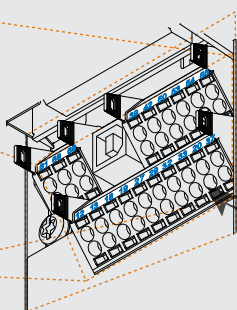

CUE data booklet  
[net.grundfos.com/qr/i/98864240](https://net.grundfos.com/qr/i/98864240)

**Select sensor signal type**  
 U: Voltage  
 I: Current

61	68	69	39	42	50	53	54	55
RS-485 GND Y	RS-485 A	RS-485 B	GND	AO 1	+10 V out	Ext. setpoint	Sensor 1	GND
	+24 V out	+24 V out	DI 1	DI 2	DI/O 1	DI/O 2	DI 3	DI 4
12	13	18	19	27	29	32	33	30
								GND
								Safe stop
								37