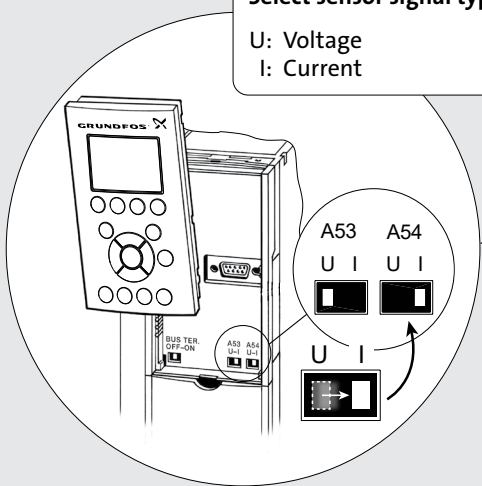

CUE data booklet  
[net.grundfos.com/qr/i/98864240](https://net.grundfos.com/qr/i/98864240)

**Select sensor signal type**  
 U: Voltage  
 I: Current

61	68	69	39	42	50	53	54	55
RS-485 GND Y	RS-485 A	RS-485 B	GND	AO 1	+10 V out	Ext. setpoint	Sensor 1	GND
	+24 V out	+24 V out	DI 1	DI 2	DI/O 1	DI/O 2	DI 3	DI 4
12	13	18	19	27	29	32	33	30
								GND
								Safe stop
								37