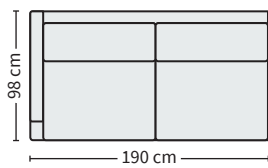

h 17 cm
kromi, musta,
valkoinen

J-146

h 17 cm
musta,
tammi

F139

70x105x48 cm

MODULIT

B70L(R)

B90L(R)