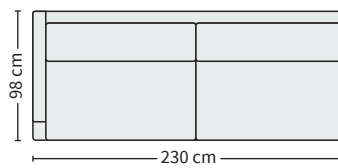

MITAT

SIVU

JALAT

RAHI

J-166

h 17 cm
kromi, musta,
valkoinen

J-146

h 17 cm
musta,
tammi

F139

70x105x48 cm

MODULIT

B110L(R)

VAKIOKOKOONPANOT