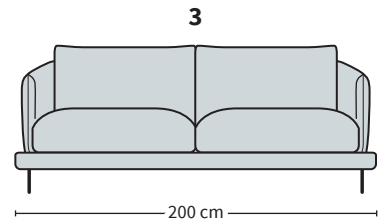

MITAT

SIVU

JALAT

RAHI

J-166

h 17 cm
kromi, musta,
valkoinen

J-146

h 17 cm
musta,
tammi

F139

70x105x48 cm

MODULIT

VAKIOKOKOONPANOT