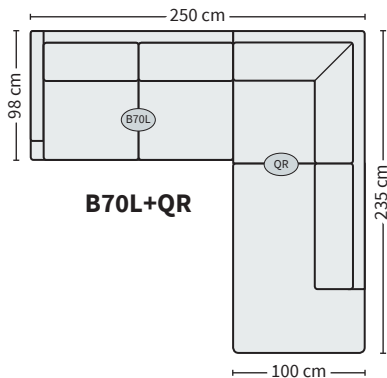

VAKIOKOKOONPANOT