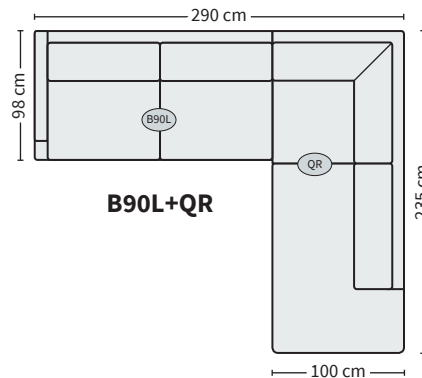

h 17 cm
kromi, musta,
valkoinen

J-146

h 17 cm
musta,
tammi

F139

70x105x48 cm

MODULIT

B70L(R)

B90L(R)

B110L(R)

QR(L)

E90R(L)

VAKIOKOKOONPANOT

B90L+B90R

B90L+E90R

B70L-B70R