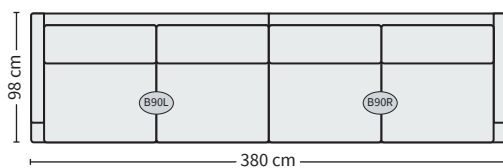

h 17 cm
kromi, musta,
valkoinen

J-146

h 17 cm
musta,
tammi

F139

70x105x48 cm

MODULIT

B70L(R)

B90L(R)

B110L(R)

QR(L)

E90R(L)

VAKIOKOKOONPANOT

B90L+B90R

B90L+E90R

B70L-B70R