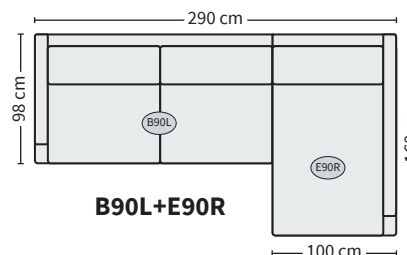

h 17 cm
kromi, musta,
valkoinen

J-146

h 17 cm
musta,
tammi

F139

70x105x48 cm

MODULIT

B70L(R)

B90L(R)

B110L(R)

QR(L)

E90R(L)

VAKIOKOKOONPANOT

B90L+B90R

B90L+E90R

B70L-B70R