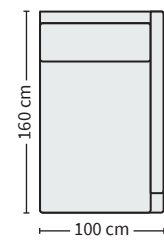

MITAT

SIVU

JALAT

RAHI

J-166

h 17 cm
kromi, musta,
valkoinen

J-146

h 17 cm
musta,
tammi

F139

70x105x48 cm

MODULIT

E90R(L)

VAKIOKOKOONPANOT