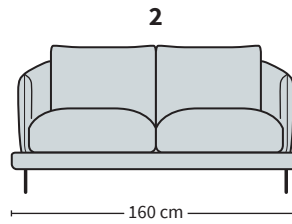

MITAT

SIVU

JALAT

RAHI

J-166

h 17 cm
kromi, musta,
valkoinen

J-146

h 17 cm
musta,
tammi

F139

70x105x48 cm

MODULIT

VAKIOKOKOONPANOT