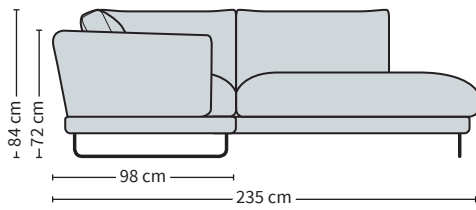

MITAT

SIVU

JALAT

RAHI

J-166

h 17 cm
kromi, musta,
valkoinen

J-146

h 17 cm
musta,
tammi

F139

70x105x48 cm

MODULIT

VAKIOKOKOONPANOT