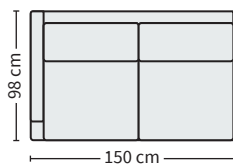

h 17 cm
kromi, musta,
valkoinen

J-146

h 17 cm
musta,
tammi

F139

70x105x48 cm

MODULIT

B70L(R)

B90L(R)