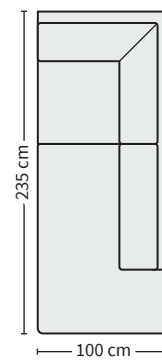

MITAT

SIVU

JALAT

RAHI

J-166

h 17 cm
kromi, musta,
valkoinen

J-146

h 17 cm
musta,
tammi

F139

70x105x48 cm

MODULIT

QR(L)

VAKIOKOKOONPANOT