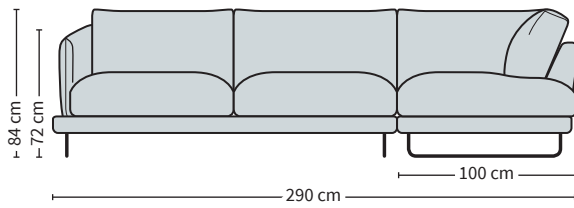

MITAT

SIVU

B90L+QR

JALAT

RAHI

J-166

h 17 cm
kromi, musta,
valkoinen

J-146

h 17 cm
musta,
tammi

F139

70x105x48 cm

MODULIT

VAKIOKOKOONPANOT