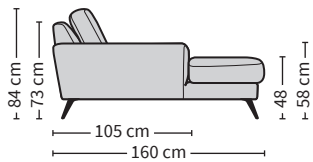

D80L(R) | D95L(R)