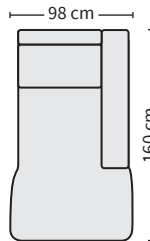

_ MITAT

_ SIVUT

2 | 3 | B80L(R) | B95L(R)

D80L(R) | D95L(R)

_ RAHI

F90
105x105x51 cm

F79
105x70x51 cm

_ TYYNY

0-28
50x50 cm

0-23
53x53 cm

_ JALAT

J-125
h 15 cm
alumiini, musta

J-128
h 15 cm
pähkinä, tammi,
wenge

_ MODULIT

B80L(R)

B95L(R)

D80R(L)

D95R(L)

QR(L)

K1

B80

B95

_ VAKIOKOKOONPANOT