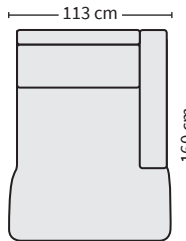

_ MITAT

_ SIVUT

2 | 3 | B80L(R) | B95L(R)

D80L(R) | D95L(R)

_ RAHI

F90
105x105x51 cm

F79
105x70x51 cm

_ TYYNY

0-28
50x50 cm

0-23
53x53 cm

_ JALAT

J-125
h 15 cm
alumiini, musta

J-128
h 15 cm
pähkinä, tammi,
wenge

_ MODULIT

B80L(R)

B95L(R)

D80R(L)

D95R(L)

QR(L)

K1

B80

B95

_ VAKIOKOKOONPANOT