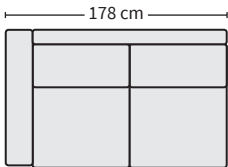

_ MODULIT

B80L(R)