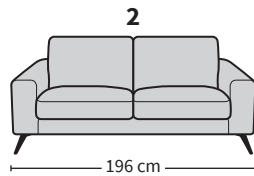

_ MITAT

_ SIVUT

2 | 3 | B80L(R) | B95L(R)