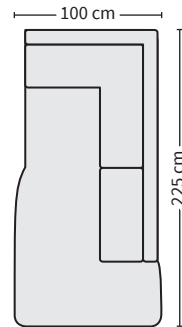

_ MITAT

_ SIVUT

2 | 3 | B80L(R) | B95L(R)

D80L(R) | D95L(R)

_ RAHI

F90
105x105x51 cm

F79
105x70x51 cm

_ TYYNY

0-28
50x50 cm

0-23
53x53 cm

_ JALAT

J-125
h 15 cm
alumiini, musta

J-128
h 15 cm
pähkinä, tammi,
wenge

_ MODULIT

B80L(R)

B95L(R)

D80R(L)

D95R(L)

QR(L)

K1

B80

B95

_ VAKIOKOKOONPANOT