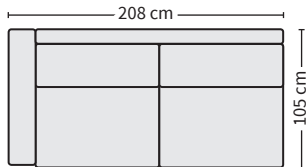

_ MITAT

_ SIVUT

2 | 3 | B80L(R) | B95L(R)

D80L(R) | D95L(R)

_ RAHI

F90
105x105x51 cm

F79
105x70x51 cm

_ TYYNY

0-28
50x50 cm

0-23
53x53 cm

_ JALAT

J-125
h 15 cm
alumiini, musta

J-128
h 15 cm
pähkinä, tammi,
wenge

_ MODULIT

B80L(R)

B95L(R)

D80R(L)

D95R(L)

QR(L)

K1

B80

B95

_ VAKIOKOKOONPANOT