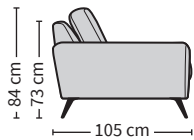

_ MITAT

_ SIVUT

2 | 3 | B80L(R) | B95L(R)