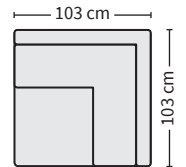

_ MITAT

_ SIVUT

2 | 3 | B80L(R) | B95L(R)

D80L(R) | D95L(R)

_ RAHI

F90
105x105x51 cm

F79
105x70x51 cm

_ TYYNY

0-28
50x50 cm

0-23
53x53 cm

_ JALAT

J-125
h 15 cm
alumiini, musta

J-128
h 15 cm
pähkinä, tammi,
wenge

_ MODULIT

B80L(R)

B95L(R)

D80R(L)

D95R(L)

QR(L)

K1

B80

B95

_ VAKIOKOKOONPANOT