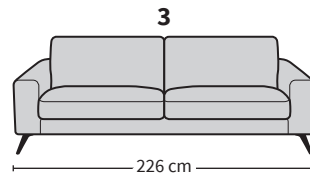

_ MITAT

_ SIVUT

2 | 3 | B80L(R) | B95L(R)