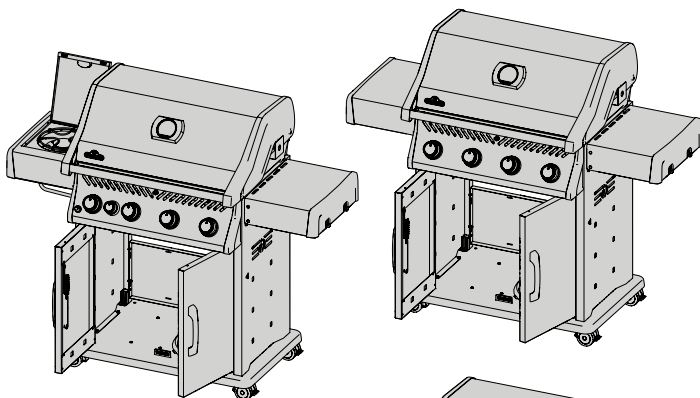

R525SB-1
R525-1

R425SB-1
R425-1
RB425-1