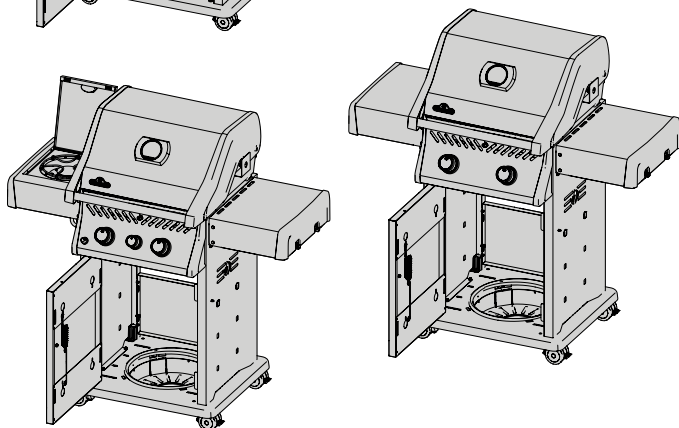

PHONE:
+31 345-58-8655

EMAIL
eu.info@napoleon.com

ONLINE
www.napoleon.com

NAPOLEON GRILLS EUROPE
De Riemdijk 22, 4004 LC, Tiel
The Netherlands