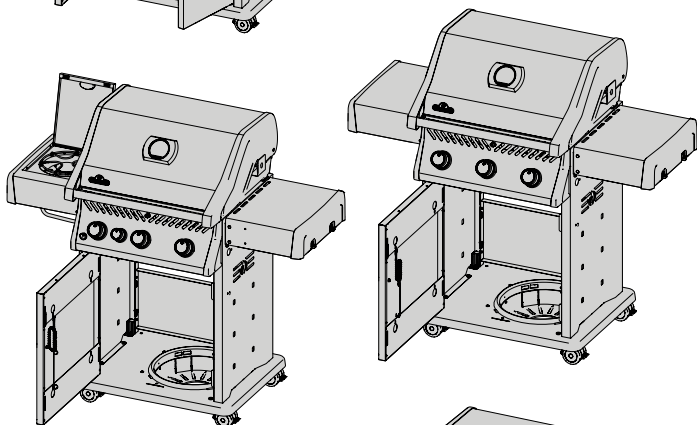

R365SB-1
R365-1