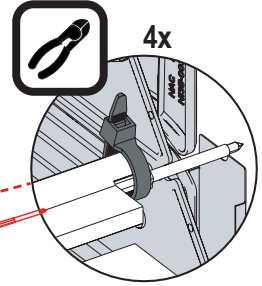

B

825

- 7x
- 1x
- 1x
- 2x
- 2x
- 5x
- 1x
- 1x