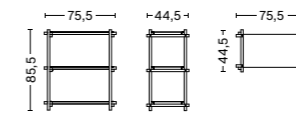

**DIMENSIONS**

**WOODY SHELVING LOW**  
Width 206,5 cm  
Depth 44,5 cm  
Height 85,5 cm

**WOODY SHELVING COLUMN LOW**  
Width 75,5 cm  
Depth 44,5 cm  
Height 85,5 cm

**WOODY SHELVING HIGH**  
Width 206,5 cm  
Depth 44,5 cm  
Height 196,5 cm

**WOODY SHELVING COLUMN HIGH**  
Width 75,5 cm  
Depth 44,5 cm  
Height 196,5 cm