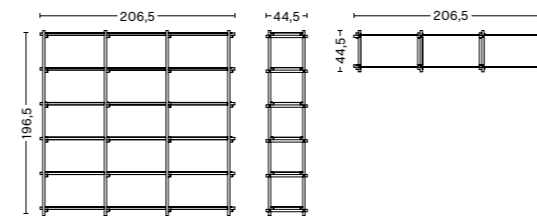

**DIMENSIONS**

**WOODY SHELVING LOW**  
Width 206,5 cm  
Depth 44,5 cm  
Height 85,5 cm

**WOODY SHELVING COLUMN LOW**  
Width 75,5 cm  
Depth 44,5 cm  
Height 85,5 cm

**WOODY SHELVING HIGH**  
Width 206,5 cm  
Depth 44,5 cm  
Height 196,5 cm

**WOODY SHELVING COLUMN HIGH**  
Width 75,5 cm  
Depth 44,5 cm  
Height 196,5 cm