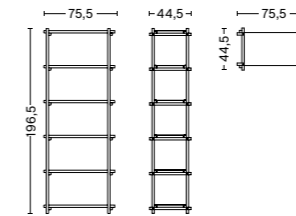

**DIMENSIONS**

**WOODY SHELVING LOW**  
Width 206,5 cm  
Depth 44,5 cm  
Height 85,5 cm

**WOODY SHELVING COLUMN LOW**  
Width 75,5 cm  
Depth 44,5 cm  
Height 85,5 cm

**WOODY SHELVING HIGH**  
Width 206,5 cm  
Depth 44,5 cm  
Height 196,5 cm

**WOODY SHELVING COLUMN HIGH**  
Width 75,5 cm  
Depth 44,5 cm  
Height 196,5 cm