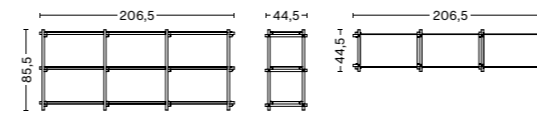

**DIMENSIONS**

**WOODY SHELVING LOW**  
Width 206,5 cm  
Depth 44,5 cm  
Height 85,5 cm

**WOODY SHELVING COLUMN LOW**  
Width 75,5 cm  
Depth 44,5 cm  
Height 85,5 cm

**WOODY SHELVING HIGH**  
Width 206,5 cm  
Depth 44,5 cm  
Height 196,5 cm