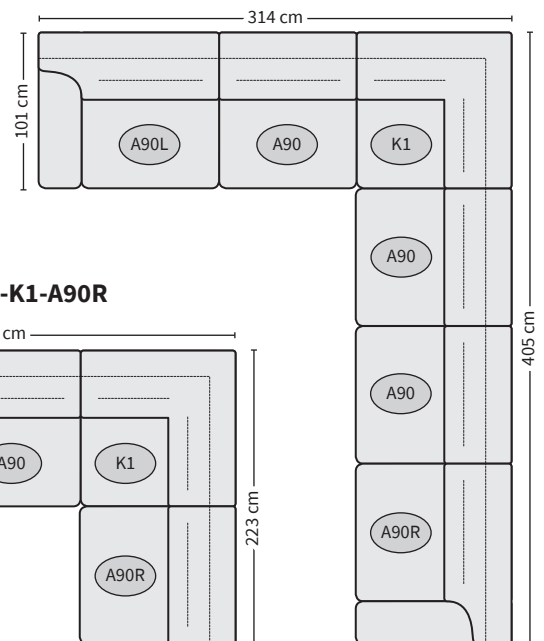

### JALAT

h 5 cm  
muovi

## MODULIT

**A75**

**A75L(R)**

**A90**

**A90L(R)**

**K1**

**F150**

**D90L(R)**

## VAKIOKOKOONPANOT

**A90L-A90-K1-A90-A90R**

**A90L-A90-K1-A90-A90-A90R**

**A90L-A90-K1-A90R**

**D90L-A90-A90-K1-A90-F150**