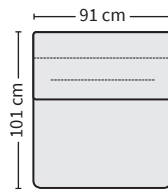

MITAT

SIVU

JALAT

h 5 cm
muovi

MODULIT

A90

VAKIOKOKOONPANOT