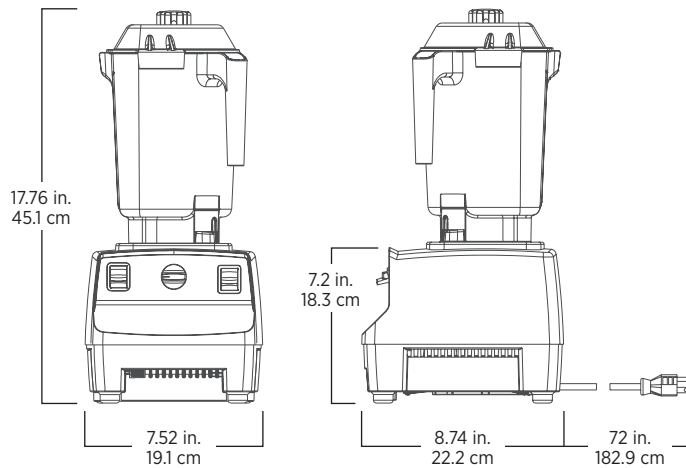

062824 & 062825

Includes Drink Machine Advance® with 48-ounce high-impact, clear/stackable Advance® container, complete with Advance blade assembly and lid, and black or red base.

The Drink Machine Advance is backed by a three-year warranty on motor base parts and a one-year warranty on labor. For more complete warranty terms and conditions, please visit vitamix.com/commercial.

La Drink Machine Advance viene con un vaso Advance de alto impacto, transparente y apilable de 48 onzas y con un ensamble de cuchillas y tapa Advance, y una base de color negro o rojo.

La Drink Machine Advance está respaldada por una garantía de tres años en piezas de la base del motor y un año en mano de obra. Para conocer los términos y condiciones completos de la garantía, visite vitamix.com/commercial.

Product Specifications

Item Number	062824 Black	062825 Red
Motor	≈2.3 peak output horsepower motor	
Electrical	120 V, 50-60 Hz, 11.5 A	
Net Weight	11.53 lbs. (13.54 lbs. with box)	
Dimensions	17.76 x 7.52 x 8.74 in. (HxWxD)	

Especificaciones del Producto

Número de Artículo	062824 Negro	062825 Rojo
Motor	≈2.3 HP de potencia de salida máxima	
Especificaciones Eléctricas	120 V, 50-60 Hz, 11.5 A	
Peso Neto	11.53 lb (13.54 lb con la caja)	
Dimensiones	17.76 x 7.52 x 8.74 pulg (Al x An x Pr)	

Also Available

62947	32 oz. Aerating container (complete with aerating blade assembly, lid, and mini tamper)		
15978	48 oz. Clear Advance container*		
58988	48 oz. Blue Advance container*	58990	48 oz. Orange Advance container*
58989	48 oz. Yellow Advance container*	58991	48 oz. Purple Advance container*

*Complete with Advance blade assembly and lid

También Disponible

62947	Vaso para aireación de 32 onzas (viene con ensamble de disco para aireación, tapa y mini tamper)		
15978	Vaso Advance transparente de 48 onzas*		
58988	Vaso Advance azul de 48 onzas*	58990	Vaso Advance anaranjado de 48 onzas*
58989	Vaso Advance amarillo de 48 onzas*	58991	Vaso Advance morado de 48 onzas*

*Incluye ensamble de cuchillas y tapa Advance

Contact Information

U.S.A.

800.4DRINK4 or 800.437.4654
commercial@vitamix.com

Información de Contacto

Latin America

+1.440.782.2450
international@vitamix.com

vitamix.com/commercial

For more information, contact your local foodservice distributor.

Para más información, póngase en contacto con su distribuidor local de equipos para food service.