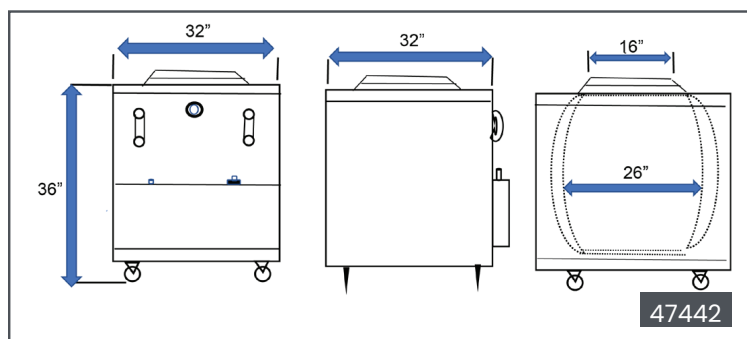

TECHNICAL SPECIFICATION

Features	24" x 24" x 36"	30" x 28" x 36"	32" x 32" x 36"	34" x 34" x 36"
Item	47438	47439	47441	47442
Model	CE-IN-24X24-C	CE-IN-28X30-C	CE-IN-32X32-C	CE-IN-34X34-C
Material	Exterior: Stainless Steel / Interior: Clay			
Burner Type	Chacoal	Chacoal	Chacoal	Chacoal
Vent Opening (dia.)	5" / 127 mm	5" / 127 mm	5" / 127 mm	5" / 127 mm
Mouth Opening	12" / 305 mm	14" / 356 mm	16" / 406 mm	18" / 457 mm
Clay pot Diameter	19" / 483 mm	23" / 584 mm	26" / 660 mm	28" / 711 mm
Claypot Height	29" / 736 mm	29" / 736 mm	29" / 736 mm	29" / 736 mm
Lid Size	17" / 432 mm	19" / 483 mm	21" / 533 mm	23" / 584 mm
Gas Burner (Umbrella)	8" / 203 mm	9" / 229 mm	10" / 254 mm	12" / 305 mm
Gas Burner (Pipe Extension)	15" / 381 mm	16" / 406 mm	17" / 432 mm	18" / 457 mm
Casters	Yes	Yes	Yes	Yes
Net Weight	374 lb. / 170 kg.	409 lb. / 186 kg.	484 lb. / 220 kg.	539 lb. / 245 kg.
Net Dimensions (WDH)	24" x 24" x 36" / 610 x 610 x 914 mm	30" x 28" x 36" / 762 x 711 x 914 mm	32" x 32" x 36" / 813 x 813 x 914 mm	34" x 34" x 36" / 864 x 864 x 914 mm
Gross Weight	495 lb. / 225 kg.	519 lb. / 236 kg.	616 lb. / 280 kg.	693 lb. / 315 kg.
Gross Dimensions (WDH)	38" x 32" x 50" / 965 x 813 x 1270 mm	47" x 40" x 50" / 1194 x 1016 x 1270 mm	48" x 40" x 50" / 1219 x 1016 x 1270 mm	49" x 40" x 50" / 1245 x 1016 x 1270 mm

TECHNICAL DRAWING