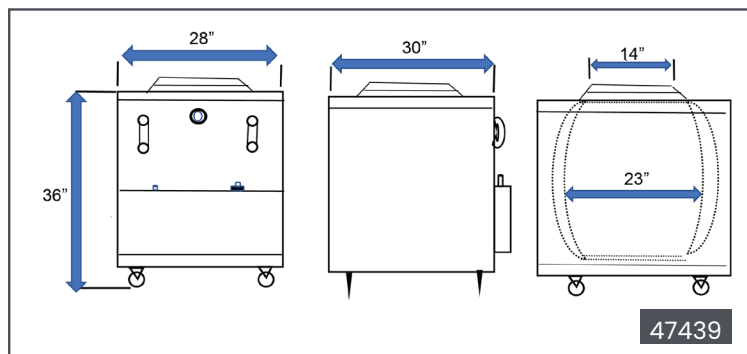

TECHNICAL SPECIFICATION

Features	24" x 24" x 36"	30" x 28" x 36"	32" x 32" x 36"	34" x 34" x 36"
Item	47438	47439	47441	47442
Model	CE-IN-24X24-C	CE-IN-28X30-C	CE-IN-32X32-C	CE-IN-34X34-C
Material	Exterior: Stainless Steel / Interior: Clay			
Burner Type	Chacoal	Chacoal	Chacoal	Chacoal
Vent Opening (dia.)	5" / 127 mm	5" / 127 mm	5" / 127 mm	5" / 127 mm
Mouth Opening	12" / 305 mm	14" / 356 mm	16" / 406 mm	18" / 457 mm
Clay pot Diameter	19" / 483 mm	23" / 584 mm	26" / 660 mm	28" / 711 mm
Claypot Height	29" / 736 mm	29" / 736 mm	29" / 736 mm	29" / 736 mm
Lid Size	17" / 432 mm	19" / 483 mm	21" / 533 mm	23" / 584 mm
Gas Burner (Umbrella)	8" / 203 mm	9" / 229 mm	10" / 254 mm	12" / 305 mm
Gas Burner (Pipe Extension)	15" / 381 mm	16" / 406 mm	17" / 432 mm	18" / 457 mm
Casters	Yes	Yes	Yes	Yes
Net Weight	374 lb. / 170 kg.	409 lb. / 186 kg.	484 lb. / 220 kg.	539 lb. / 245 kg.
Net Dimensions (WDH)	24" x 24" x 36" / 610 x 610 x 914 mm	30" x 28" x 36" / 762 x 711 x 914 mm	32" x 32" x 36" / 813 x 813 x 914 mm	34" x 34" x 36" / 864 x 864 x 914 mm
Gross Weight	495 lb. / 225 kg.	519 lb. / 236 kg.	616 lb. / 280 kg.	693 lb. / 315 kg.
Gross Dimensions (WDH)	38" x 32" x 50" / 965 x 813 x 1270 mm	47" x 40" x 50" / 1194 x 1016 x 1270 mm	48" x 40" x 50" / 1219 x 1016 x 1270 mm	49" x 40" x 50" / 1245 x 1016 x 1270 mm

TECHNICAL DRAWING