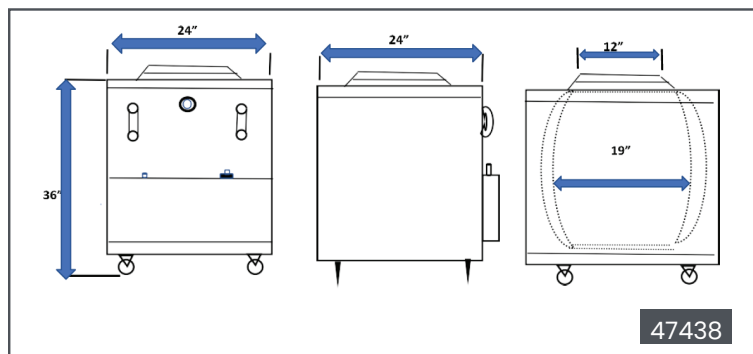

TECHNICAL SPECIFICATION

Features	24" x 24" x 36"	30" x 28" x 36"	32" x 32" x 36"	34" x 34" x 36"
Item	47438	47439	47441	47442
Model	CE-IN-24X24-C	CE-IN-28X30-C	CE-IN-32X32-C	CE-IN-34X34-C
Material	Exterior: Stainless Steel / Interior: Clay			
Burner Type	Chacoal	Chacoal	Chacoal	Chacoal
Vent Opening (dia.)	5" / 127 mm	5" / 127 mm	5" / 127 mm	5" / 127 mm
Mouth Opening	12" / 305 mm	14" / 356 mm	16" / 406 mm	18" / 457 mm
Clay pot Diameter	19" / 483 mm	23" / 584 mm	26" / 660 mm	28" / 711 mm
Claypot Height	29" / 736 mm	29" / 736 mm	29" / 736 mm	29" / 736 mm
Lid Size	17" / 432 mm	19" / 483 mm	21" / 533 mm	23" / 584 mm
Gas Burner (Umbrella)	8" / 203 mm	9" / 229 mm	10" / 254 mm	12" / 305 mm
Gas Burner (Pipe Extension)	15" / 381 mm	16" / 406 mm	17" / 432 mm	18" / 457 mm
Casters	Yes	Yes	Yes	Yes
Net Weight	374 lb. / 170 kg.	409 lb. / 186 kg.	484 lb. / 220 kg.	539 lb. / 245 kg.
Net Dimensions (WDH)	24" x 24" x 36" / 610 x 610 x 914 mm	30" x 28" x 36" / 762 x 711 x 914 mm	32" x 32" x 36" / 813 x 813 x 914 mm	34" x 34" x 36" / 864 x 864 x 914 mm
Gross Weight	495 lb. / 225 kg.	519 lb. / 236 kg.	616 lb. / 280 kg.	693 lb. / 315 kg.
Gross Dimensions (WDH)	38" x 32" x 50" / 965 x 813 x 1270 mm	47" x 40" x 50" / 1194 x 1016 x 1270 mm	48" x 40" x 50" / 1219 x 1016 x 1270 mm	49" x 40" x 50" / 1245 x 1016 x 1270 mm

TECHNICAL DRAWING