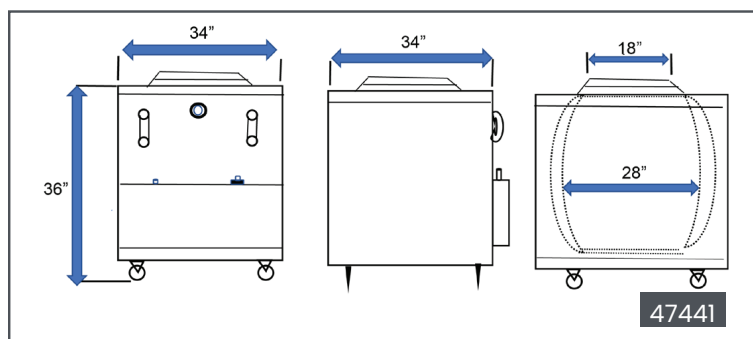

TECHNICAL SPECIFICATION

Features	24" x 24" x 36"	30" x 28" x 36"	32" x 32" x 36"	34" x 34" x 36"
Item	47438	47439	47441	47442
Model	CE-IN-24X24-C	CE-IN-28X30-C	CE-IN-32X32-C	CE-IN-34X34-C
Material	Exterior: Stainless Steel / Interior: Clay			
Burner Type	Chacoal	Chacoal	Chacoal	Chacoal
Vent Opening (dia.)	5" / 127 mm	5" / 127 mm	5" / 127 mm	5" / 127 mm
Mouth Opening	12" / 305 mm	14" / 356 mm	16" / 406 mm	18" / 457 mm
Clay pot Diameter	19" / 483 mm	23" / 584 mm	26" / 660 mm	28" / 711 mm
Claypot Height	29" / 736 mm	29" / 736 mm	29" / 736 mm	29" / 736 mm
Lid Size	17" / 432 mm	19" / 483 mm	21" / 533 mm	23" / 584 mm
Gas Burner (Umbrella)	8" / 203 mm	9" / 229 mm	10" / 254 mm	12" / 305 mm
Gas Burner (Pipe Extension)	15" / 381 mm	16" / 406 mm	17" / 432 mm	18" / 457 mm
Casters	Yes	Yes	Yes	Yes
Net Weight	374 lb. / 170 kg.	409 lb. / 186 kg.	484 lb. / 220 kg.	539 lb. / 245 kg.
Net Dimensions (WDH)	24" x 24" x 36" / 610 x 610 x 914 mm	30" x 28" x 36" / 762 x 711 x 914 mm	32" x 32" x 36" / 813 x 813 x 914 mm	34" x 34" x 36" / 864 x 864 x 914 mm
Gross Weight	495 lb. / 225 kg.	519 lb. / 236 kg.	616 lb. / 280 kg.	693 lb. / 315 kg.
Gross Dimensions (WDH)	38" x 32" x 50" / 965 x 813 x 1270 mm	47" x 40" x 50" / 1194 x 1016 x 1270 mm	48" x 40" x 50" / 1219 x 1016 x 1270 mm	49" x 40" x 50" / 1245 x 1016 x 1270 mm

TECHNICAL DRAWING