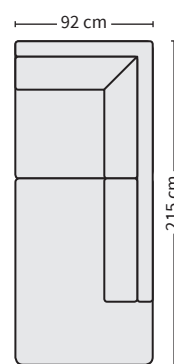

J-173
h 19 cm
musta

RAHIT

F107
70x70x47 cm

F108
110x70x47 cm

MODULIT

B68L(R)

B98L(R)

QR(L)