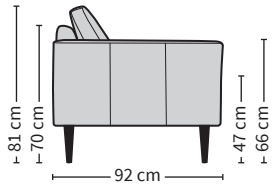

MITAT

SIVU (korkeus J-138 jaloilla)