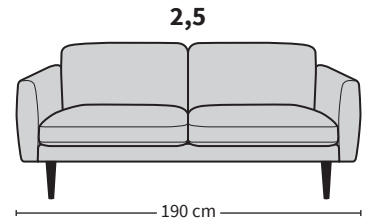

ZARA 3,5
Kangas: Cat.C Bolshoi 25 Flint

ZARA 3
L60 Colorado Cognac

ZARA 3,5
Nahka: Cat.100 Toledo 4173 Liver

ZARA 3,5
Kangas: Cat.B Kiss 66 Graphite

MITAT

SIVU (korkeus J-138 jaloilla)

JALAT

J-138
h 20 cm
musta,
tammi,
savutammi,
valkotammi

J-173
h 19 cm
musta

RAHIT

F107
70x70x47 cm

F108
110x70x47 cm

MODULIT

B68L(R)

B98L(R)

QR(L)