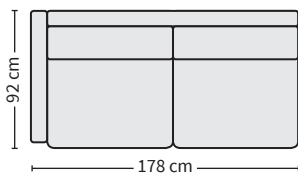

MITAT

SIVU (korkeus J-138 jaloilla)

JALAT

J-138
h 20 cm
musta,
tammi,
savutammi,
valkotammi

J-173
h 19 cm
musta

RAHIT

F107
70x70x47 cm

F108
110x70x47 cm

MODULIT

B83L(R)

VAKIOKOKOONPANOT