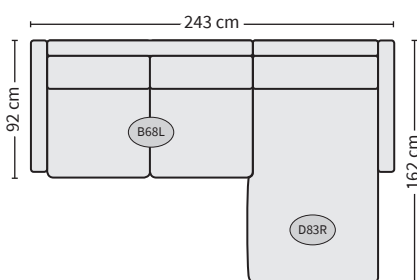

J-173
h 19 cm
musta

RAHIT

F107
70x70x47 cm

F108
110x70x47 cm

MODULIT

B68L(R)

B98L(R)

QR(L)

D83R(L)

K1

B83L(R)

B113L(R)

VAKIOKOKOONPANOT

B68L+D83R

B83L+QR