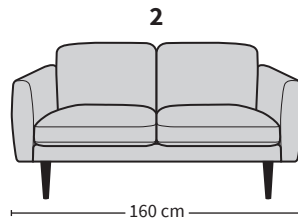

ZARA 3,5
Kangas: Cat.C Bolshoi 25 Flint

ZARA 3
L60 Colorado Cognac

ZARA 3,5
Nahka: Cat.100 Toledo 4173 Liver

ZARA 3,5
Kangas: Cat.B Kiss 66 Graphite

MITAT

SIVU (korkeus J-138 jaloilla)

JALAT

J-138
h 20 cm
musta,
tammi,
savutammi,
valkotammi

J-173
h 19 cm
musta

RAHIT

F107
70x70x47 cm

F108
110x70x47 cm

MODULIT

B68L(R)

B98L(R)

QR(L)