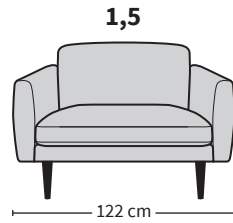

ZARA 3,5
Kangas: Cat.C Bolshoi 25 Flint

ZARA 3
L60 Colorado Cognac

ZARA 3,5
Nahka: Cat.100 Toledo 4173 Liver

ZARA 3,5
Kangas: Cat.B Kiss 66 Graphite

MITAT

SIVU (korkeus J-138 jaloilla)

JALAT

J-138
h 20 cm
musta,
tammi,
savutammi,
valkotammi

J-173
h 19 cm
musta

RAHIT

F107
70x70x47 cm

F108
110x70x47 cm

MODULIT

B68L(R)

B98L(R)

QR(L)