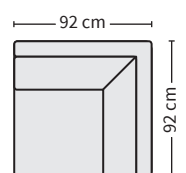

MITAT

SIVU (korkeus J-138 jaloilla)

JALAT

J-138
h 20 cm
musta,
tammi,
savutammi,
valkotammi

J-173
h 19 cm
musta

RAHIT

F107
70x70x47 cm

F108
110x70x47 cm

MODULIT

K1

VAKIOKOKOONPANOT