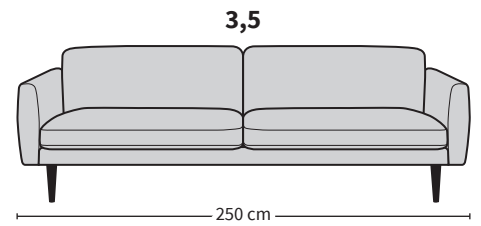

ZARA 3,5
Kangas: Cat.C Bolshoi 25 Flint

ZARA 3
L60 Colorado Cognac

ZARA 3,5
Nahka: Cat.100 Toledo 4173 Liver

ZARA 3,5
Kangas: Cat.B Kiss 66 Graphite

MITAT

SIVU (korkeus J-138 jaloilla)

JALAT

J-138
h 20 cm
musta,
tammi,
savutammi,
valkotammi

J-173
h 19 cm
musta

RAHIT

F107
70x70x47 cm

F108
110x70x47 cm

MODULIT

B68L(R)

B98L(R)

QR(L)