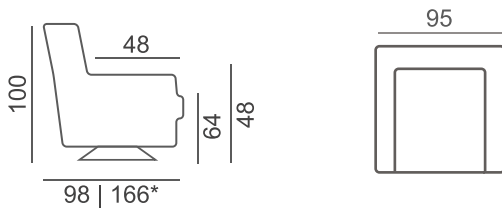

SOHVAT

Nojatuoli

2-ist.

3-ist.

3-ist. vuodesohva

Vuodekoko 135x189cm
Jenkki -vuodemekanismi

MEKANISMITUOLI

* = Mekanismituoli avattuna