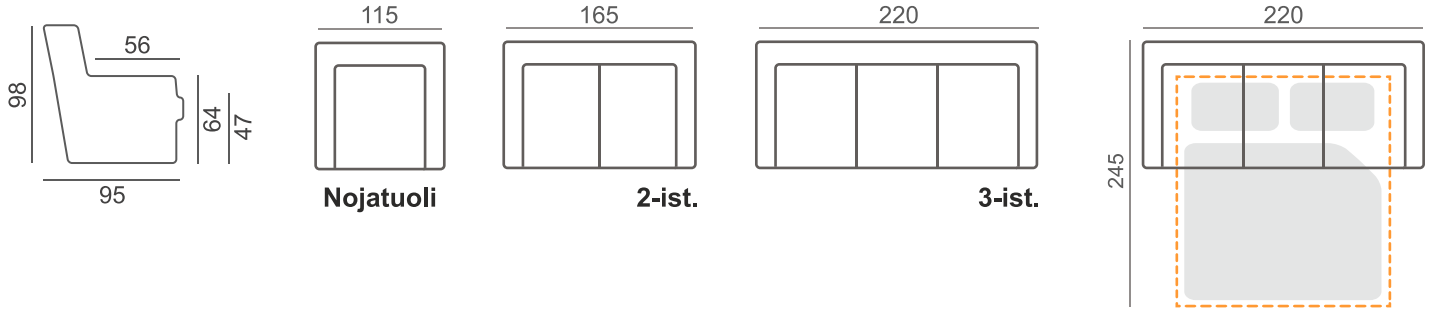

SOHVAT

Nojatuoli

2-ist.

3-ist.

3-ist. vuodesohva

Vuodekoko 135x189cm
Jenkki -vuodemekanismi

MEKANISMITUOLI

* = Mekanismituoli avattuna